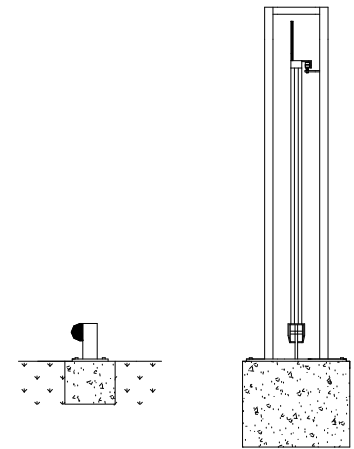

PG10-CP1

DIM A	DIM B	DIM C
3000	4800	1190
4000	6300	1600
5000	7500	1800
6000	8800	2100
8000	11400	2700
10000	14400	3470
12000	17400	4470
14000	19600	4670
16000	22200	5270

Procter Fencing Systems.
 Isabella Road,
 Garforth
 Leeds LS25 2DY
 Tel. 02920 855 756 Fax. 0113 287 6284
 enquiries@slidingentrancegates.co.uk
 www.slidingentrancegates.co.uk