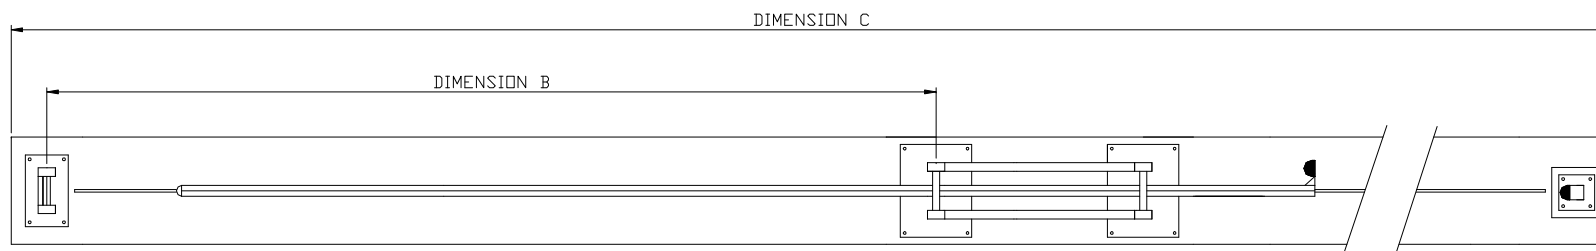

PG10-CM1

PRO-GLIDE Series 10 Tracked Balustrade Gate

PG10-TB1

DIM A	DIM B	DIM C
3000	3100	7850
4000	4100	10100
5000	5120	12140
6000	6120	14290
7000	7150	16350
8000	8150	18750
9000	9150	20750
10000	10200	22850