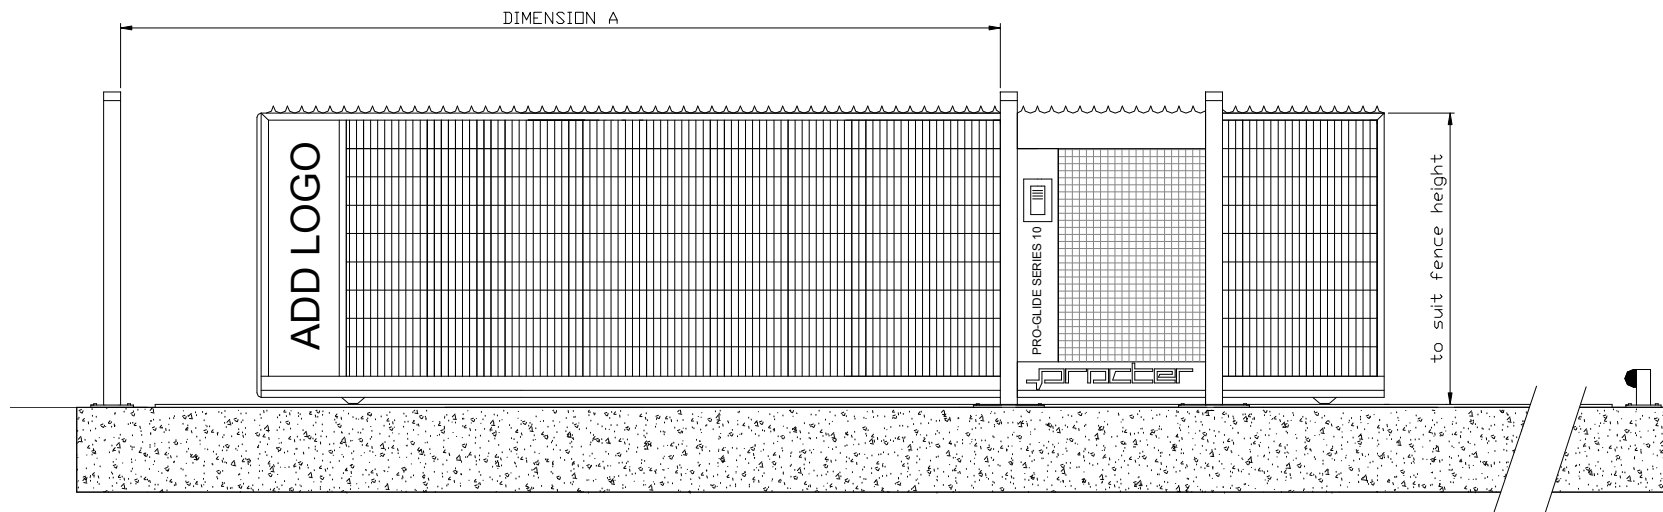

PG10-TP1

PRO-GLIDE Series 10 Tracked Welded Mesh Gate

PG10-TM1

DIM A	DIM B	DIM C
3000	3100	7850
4000	4100	10100
5000	5120	12140
6000	6120	14290
7000	7150	16350
8000	8150	18750
9000	9150	20750
10000	10200	22850