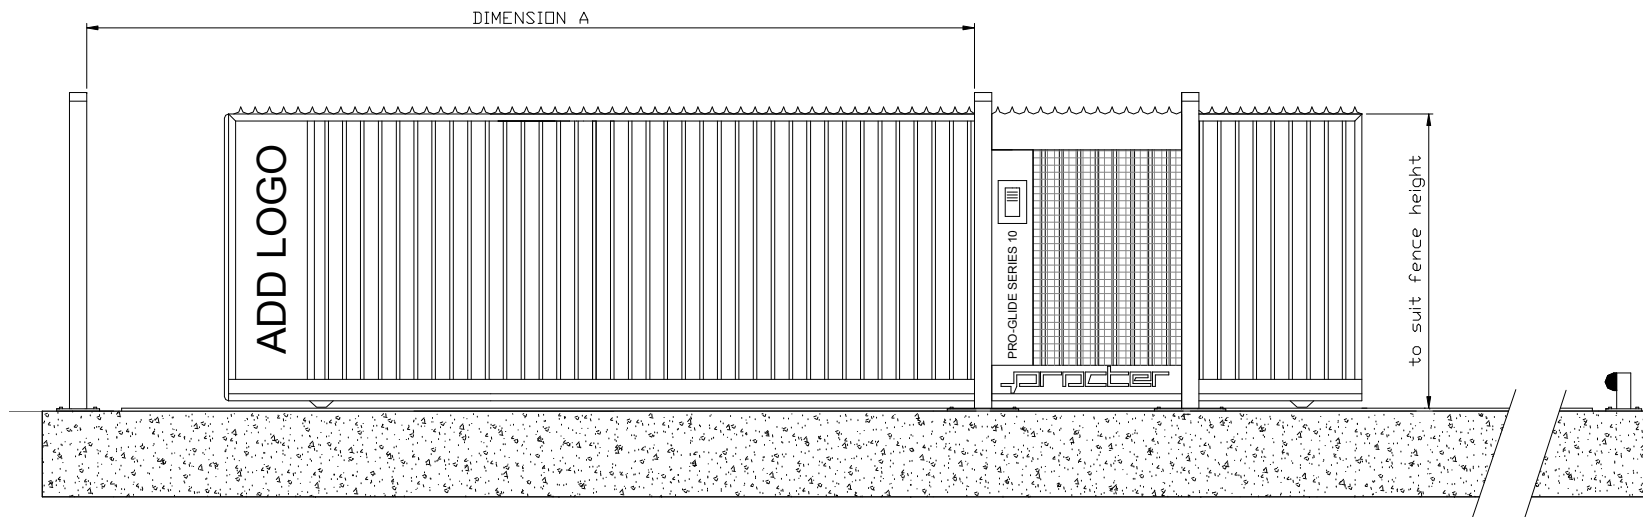

PG10-CM1

PRO-GLIDE Series 10 Tracked Balustrade Gate

PG10-TB1

DIM A	DIM B	DIM C
3000	3100	7850
4000	4100	10100
5000	5120	12140
6000	6120	14290
7000	7150	16350
8000	8150	18750
9000	9150	20750
10000	10200	22850