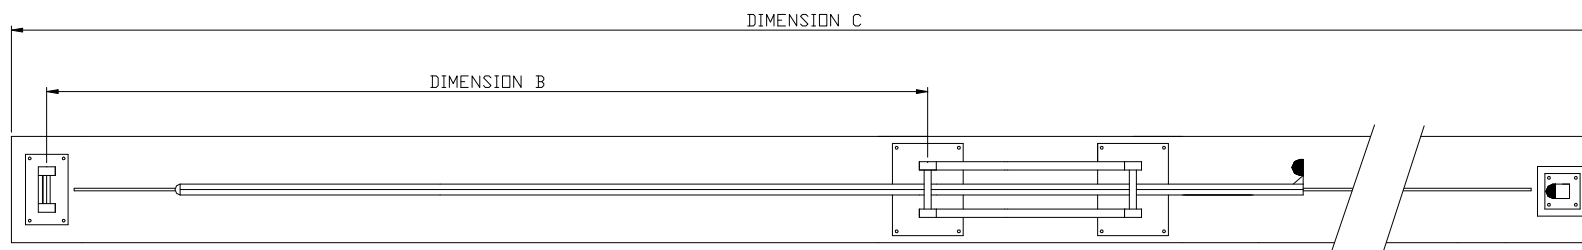

PG10-TP1

PRO-GLIDE Series 10 Tracked Welded Mesh Gate

PG10-TM1

DIM A	DIM B	DIM C
3000	3100	7850
4000	4100	10100
5000	5120	12140
6000	6120	14290
7000	7150	16350
8000	8150	18750
9000	9150	20750
10000	10200	22850