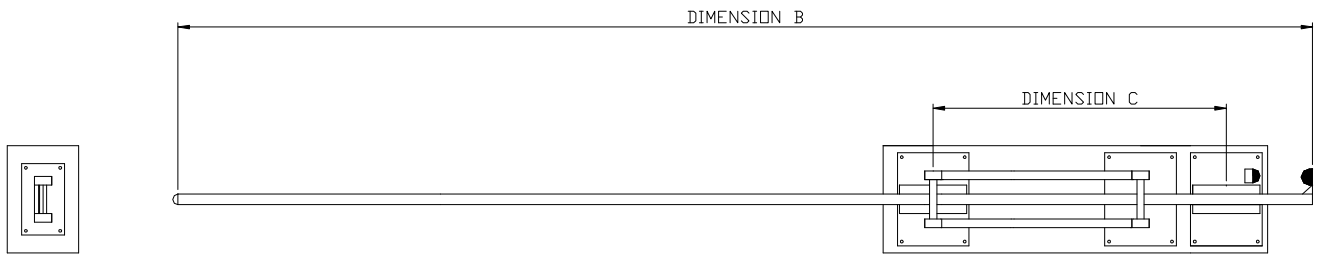

PG10-CP1

DIM A	DIM B	DIM C
3000	4800	1190
4000	6300	1600
5000	7500	1800
6000	8800	2100
8000	11400	2700
10000	14400	3470
12000	17400	4470
14000	19600	4670
16000	22200	5270

Procter Fencing Systems.
 Isabella Road,
 Garforth
 Leeds LS25 2DY
 Tel. 02920 855 756 Fax. 0113 287 6284
 enquiries@slidingentrancegates.co.uk
 www.slidingentrancegates.co.uk