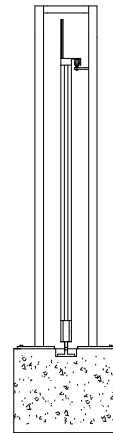

PG10-CM1

PRO-GLIDE Series 10 Tracked Balustrade Gate

PG10-TB1

DIM A	DIM B	DIM C
3000	3100	7850
4000	4100	10100
5000	5120	12140
6000	6120	14290
7000	7150	16350
8000	8150	18750
9000	9150	20750
10000	10200	22850

PG10-TB1

PRO-GLIDE Series 10 Tracked Palisade Gate

PG10-TP1

DIM A	DIM B	DIM C
3000	3100	7850
4000	4100	10100
5000	5120	12140
6000	6120	14290
7000	7150	16350
8000	8150	18750
9000	9150	20750
10000	10200	22850